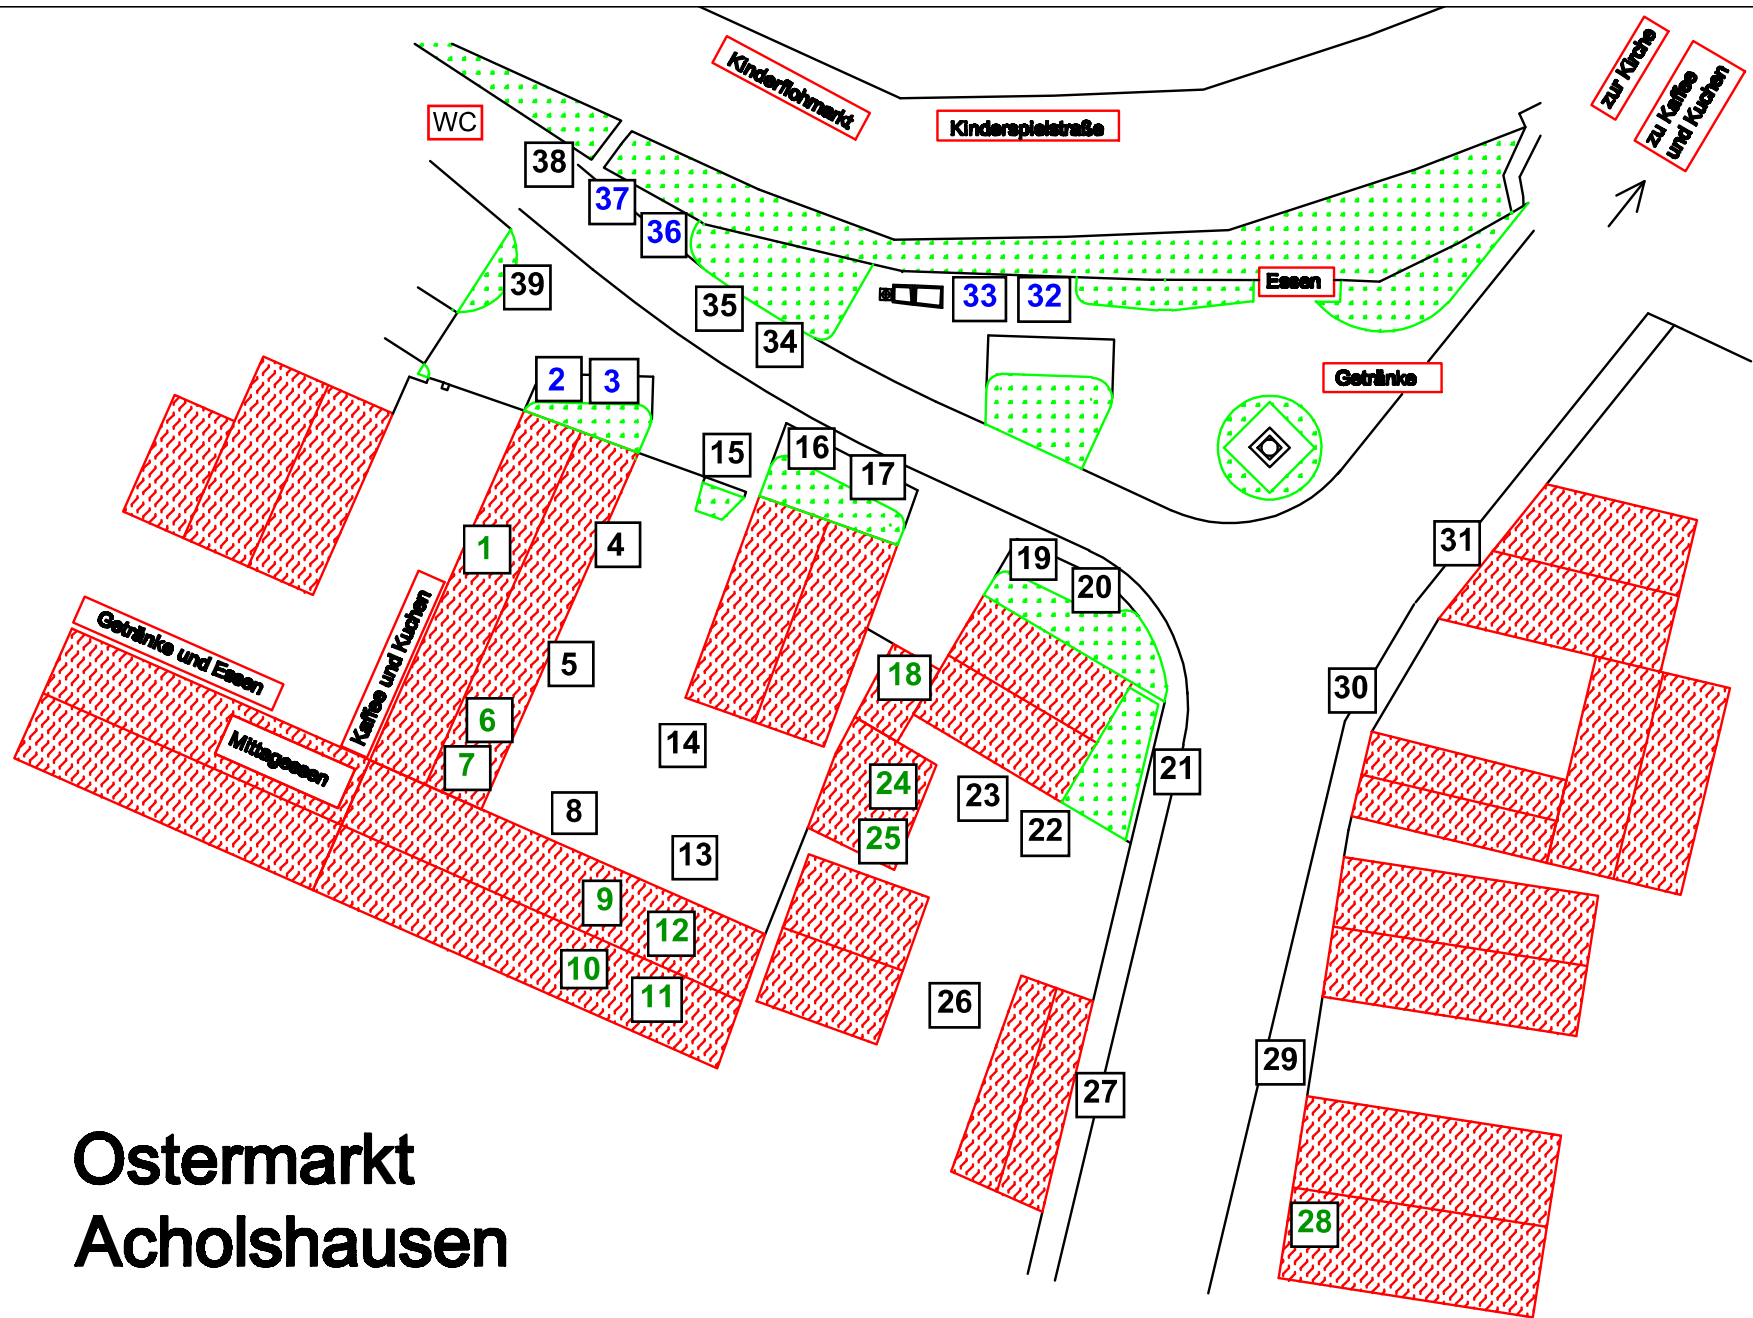

Ostermarkt Acholshausen

schwarz = Freifläche; blau = Zelt; grün = Garage